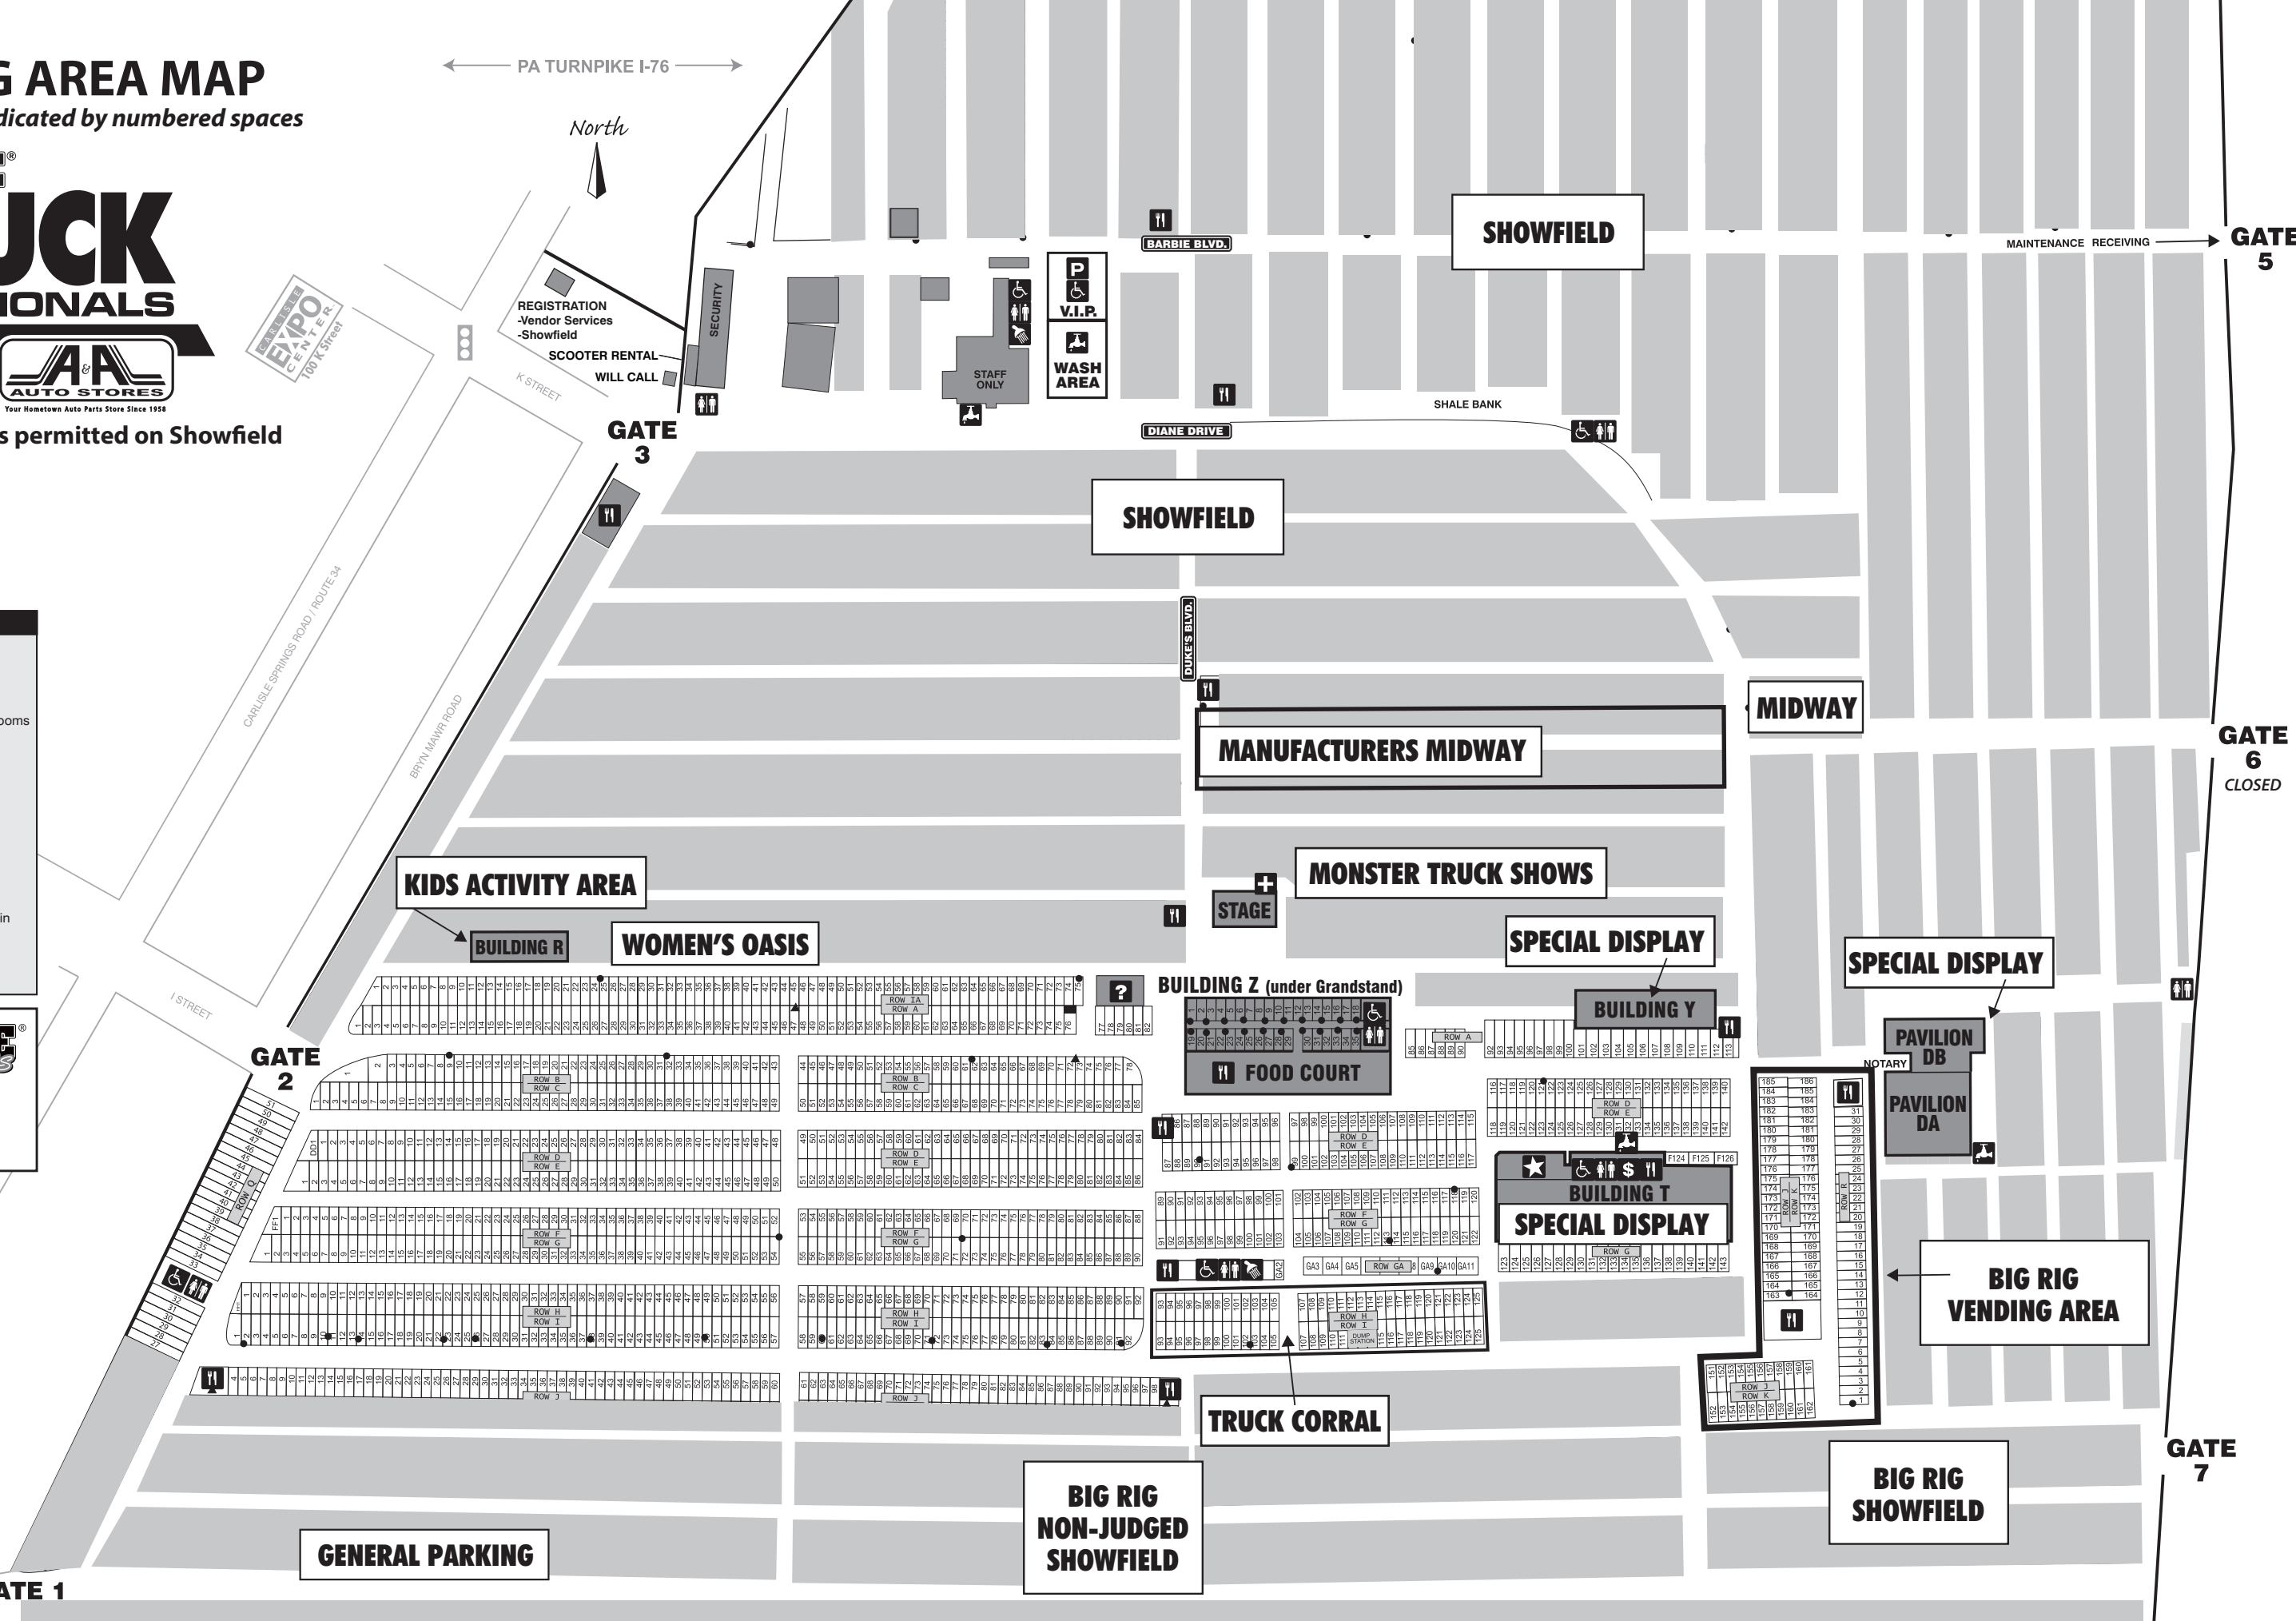

VENDING AREA MAP

Vending area is indicated by numbered spaces

No "For Sale" signs permitted on Showfield

LEGEND

- Guest Services
- First Aid
- Restrooms
- Wheelchair Accessible Restrooms
- Food
- Bank & ATM
- Showers
- Water
- Souvenirs / T-Shirts
- Handicap Parking

Gate 1 - Walk-in & Drive-in
 Gate 2 - Walk-in & Drive-in
 Gate 3 - Walk-in & 24-hour Drive-in
 Gate 5 - Walk-in & Drive-in
 Gate 6 - Walk-in
 Gate 7 - Walk-in

CARLISLE Events

1000 BRYN MAWR ROAD
 CARLISLE, PA 17013
 717-243-7855
 CarlisleEvents.com

1	2	3	4	5	6	7	8	9	10	11	12	13	14	15	16	17	18	19	20	21	22	23	24	25	26	27	28	29	30	31	32	33	34	35	36	37	38	39	40	41	42	43	44	45	46	47	48	49	50	51	52	53	54	55	56	57	58	59	60	61	62	63	64	65	66	67	68	69	70	71	72	73	74	75	76	77	78	79	80	81	82	83	84	85	86	87	88	89	90	91	92	93	94	95	96	97	98	99	100
101	102	103	104	105	106	107	108	109	110	111	112	113	114	115	116	117	118	119	120	121	122	123	124	125	126	127	128	129	130	131	132	133	134	135	136	137	138	139	140	141	142	143	144	145	146	147	148	149	150	151	152	153	154	155	156	157	158	159	160	161	162	163	164	165	166	167	168	169	170	171	172	173	174	175	176	177	178	179	180	181	182	183	184	185	186	187	188	189	190	191	192	193	194	195	196	197	198	199	200